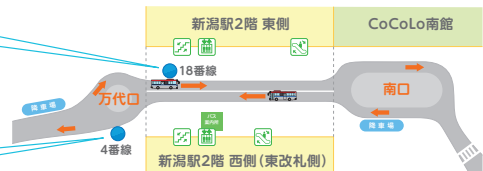

# 新潟駅バスターミナル(直行リムジンバス・路線バス)

※期間の途中で発車時刻が変更となる場合があります。新潟交通HPで最新の情報をご確認ください。

18番線(直行リムジンバス)		4番線(各路線バス)				新潟空港発(直行リムジンバス・各停)							
平日・土休日		平日		土休日		平日				土休日			
時	分	時	分	時	分	時	分	時	分	時	分	時	分
6	10 35			6		6							
7	20 50			7	37	7							
8	25 50	8	07	8	37	8				8	20		40
9	25	9	02	9	32	9	00	10	35	9	10	15	
10	05 30 50	10	22	10	57	10	05		40 45	10	05	15	45
11	20	11	12	11	27	11	05	25	35 40 50	11	05	25	35 40
12	10	12	02	12	42	12	00	20	25 35 50 55	12	00	05	20 30 35 50
13	05	13	37	13	27	13	10	20	30 40	13	00	20	40
14	00 30 50	14	37	14	32	14	20	30	40 45	14	20	30	40
15	40	15	07	15	57	15	20	25	40 50	15	20	25	40 50
16	05 40	16	17	16	42	16	05	30	35	16	30	40	
17	20 40 55	17	22	17	47	17	00	20	25 35 45	17	00	15	25
18	15	18	17	18	27	18		20	40	18		25	40
19		19	32	19	22	19	00	05	15 25	19	00	15	25
20		20	20	20		20	20	25	35	20	20	25	40
21		21		21		21	05	※20		21	05	※20	

■: 直行リムジンバス

※空港発最終便は、航空機の到着時刻によりバスの発車時刻が多少遅れる場合があります。

【直行リムジンバス(時刻が■で囲まれた便)】  
 料金: 大人470円、小人240円  
 所要時間: 約25分  
 新潟駅～空港の直行運転(途中乗降不可)

【路線バス】  
 料金: 大人470円、小人240円  
 所要時間: 約35分  
 新潟駅～万代シティ～空港の全ての停留所で乗降可