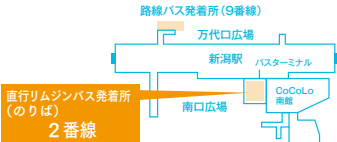

新潟駅南口(直行リムジンバス)・万代口(路線バス)

※期間の途中で発車時刻が変更となる場合があります。

新型コロナウイルス感染症の影響で、
■で囲まれた直行リムジンバスにおいて運休が生じている場合があります。
ご利用の都度、最新の情報を新潟交通ホームページで必ずご確認ください。

南口発(直行リムジンバス)			万代口発(各停)バスターミナル9番線				新潟空港発(直行リムジンバス・各停)									
平日・土休日			平日		土休日		平日				土休日					
時	分		時	分	時	分	時	分			時	分				
6		25 55	6		6		6									
7		28	7	30	7	37	7									
8	04	22	8	40	8	32	8	16	30							
9		28 50	9	05 32	9	32	9	10	30	38	50	9	10	15	30	50
10		30 50	10	27	10	12	10		15	40	50	10		15		50
11	11		11	22	11	27	11	05	10	35	50	11	05	10	35	50
12		33 47	12	02 32	12	17	12	05	10	25	30 50 55	12	05	10	25	30 50
13	08		13	32	13	27	13		15	45		13	00			45
14	10		14	32	14	27	14	00	15	30	50	14	00	15	30	50
15	08	30	15	12 42	15	27	15	15	15			15	15			
16	10		16	12 32	16	27	16	05	25	30 50	50	16		30	35	50
17	00	20 40	17	32 48	17	27	17	15	30	40	50	17	15			40
18	00	30	18	20	18	27	18	00	25	40		18	00	25	40	
19			19	26	19	27	19	00	10	40		19	00	10	40	
20			20		20		20		20	40		20		20	40	
21			21		21		21	00	05	※15		21	00	05	※15	

※空港発最終便は、航空機の到着時刻によりバスの発車時刻が多少遅れる場合があります。
※運行日ご注意ください。●は12/1～12/2の期間は9:35発で運行します。

- 【直行リムジンバス(時刻が■で囲まれた便)】
  - 料金:大人420円、小人210円
  - 所要時間:約25分
  - 新潟駅南口～空港の直行運転(途中乗降不可)
- 【路線バス】
  - 料金:大人420円、小人210円
  - 所要時間:約33分
  - 新潟駅万代口～万代シティ～空港の全ての停留所を乗降可

【お問合せ先】新潟交通(株) TEL.025-246-6333

新潟空港▶各地への直行バス等

※新型コロナウイルス感染症の影響で、運休等が生じる場合がありますので、新潟空港HP等で最新の情報をご確認ください。

月岡温泉周遊ライナー(事前予約必要)										
新潟駅/新潟空港 ▶ 月岡温泉										
新潟駅南口	▶	ピア Bandai	▶	新潟空港	▶	市島邸	▶	月岡温泉		
13:30	▶	13:40	▶	14:00	▶	30分間自由見学	▶	15:15~15:20		
月岡温泉 ▶ 新潟空港/新潟駅										
月岡温泉	▶	王紋酒造	▶	新発田城周辺	▶	新潟空港	▶	ピア Bandai	▶	新潟駅南口
10:00~10:10	▶	45分間自由見学	▶	45分間自由散策	▶	12:40	▶	13:00	▶	13:10

※料金:片道 大人1,500円 小人(3~12才)500円 3才未満無料
※前日17時までに事前予約必要
※お一人の予約申込から催行。但し、添乗員は付きません。
【お問合せ先・予約先】ハミングツアー TEL.0570-037154 (新潟県知事登録旅行業第2-298号)

弥彦・岩室温泉ライナー(事前予約必要)								
新潟空港 ▶ 新潟駅南口 ▶ カブトツチ ▶ 岩室温泉 ▶ 弥彦温泉								
12:00	▶	12:25	▶	13:05	▶	13:20	▶	13:30
14:00	▶	14:25	▶	15:05	▶	15:20	▶	15:30
(降車のみ)								
弥彦温泉 ▶ 岩室温泉 ▶ カブトツチ ▶ 新潟駅南口 ▶ 新潟空港								
9:40	▶	9:50	▶	10:05	▶	10:45	▶	11:10
(乗車のみ)								

※料金:片道 大人(中学生以上)2,000円 小人(小学生)1,000円 未就学児無料
※前日正午(12時)までに事前予約必要
【お問合せ先・予約先】(一社)弥彦観光協会 TEL.0256-94-3154

佐渡汽船ライナー						
新潟空港 ▶ 佐渡汽船 ▶ 佐渡汽船 ▶ 新潟空港						
11:55	▶	12:20	▶	8:40	▶	9:05
14:50	▶	15:15	▶	12:30	▶	12:55
				15:25	▶	15:50

※12/29~12/31は下記時刻にて運行
新潟空港発 9:05 → 9:30着 11:55 → 12:20着
14:50 → 15:15着
佐渡汽船発 8:40 → 9:05着 10:50 → 11:15着
12:30 → 12:55着 15:25 → 15:50着

※1/1以降の運行ダイヤについては新潟空港ホームページでご確認ください。
※料金:大人(中学生以上)700円、小人(小学生)350円 未就学児無料
※毎日運行、予約不要、定員制、現金のみ
【お問合せ先】さくら交通(株) 配車センター TEL.025-274-3232

瀬波温泉直行ライナー(事前予約必要)						
新潟空港 ▶ 瀬波温泉 ▶ 瀬波温泉 ▶ 新潟空港						
14:00	▶	15:10	▶	10:00	▶	11:10

※料金:片道:大人(中学生以上)2,000円 小人(小学生以下)1,000円 4歳以下無料
※2日前の16時までに事前予約必要
【お問合せ・予約先】さくら交通 TEL.025-274-3232

長岡早朝高速バス(運休中)		
長岡駅前 ▶ 新潟空港		
5:30	▶	6:50

※料金:長岡駅前~新潟空港 大人1,420円 小人710円
※停車場:長岡駅前、大手通り2丁目、千手3丁目、大島3丁目、西長岡、長岡インター、長岡北、栄、三条・燕、巻・湯東、鳥原、西野(全て乗車のみ)
※片道運行、毎日運行、予約不可
【お問合せ先】アイ・ケー・アライアンス(株) TEL.025-279-1212
新型コロナウイルス感染症の影響で、当面の間運休しています。
詳しくは新潟空港ホームページでご確認ください。

会津若松高速バス(運休中)						
新潟空港 ▶ 若松駅前 ▶ 若松駅前 ▶ 新潟空港						
11:15	▶	13:41	▶	7:45	▶	10:06
13:55	▶	16:21	▶	10:00	▶	12:21
18:15	▶	20:41	▶	14:45	▶	17:06

※停車場(福島県内):若松駅前、北柳原、会津アピオ入口、西会津駅前
※料金:新潟空港~会津若松市内(会津アピオ入口、北柳原、若松駅前) 大人2,520円、小人1,260円
※毎日運行、予約不可、定員制
【お問合せ先】新潟交通(株)バスセンター案内所 TEL.025-246-6333
会津乗合自動車(株)若松営業所 TEL.0242-22-5555

新型コロナウイルス感染症の影響で、当面の間一部便を運休した、新潟空港乗り入れを休止しています。
詳しくは新潟空港ホームページでご確認ください。

各空港直行ライナーの詳細及び空港直行ライナーで行けるオススメ観光地の情報はこちら

新潟空港定額タクシーの詳細はこちら

高速バス(長岡早朝・会津若松)の詳細はこちら

2022/12.1 ▶ 2023/3.25

新潟空港

航空時刻表

NIIGATA FLIGHT SCHEDULE

新潟空港情報

1. 時刻表
2. リアルタイムの航空機発着情報
3. アクセス情報
4. 新潟空港発着ツアー情報
5. 駐車場満着情報

検索先

1. 新潟空港ホームページ <https://www.niigata-airport.gr.jp/>
2. 新潟空港ビルディング(株)ホームページ <https://www.n-airport.co.jp/>

！ 新型コロナウイルスの影響で、航空便、直行バス等の運休等が生じる場合がありますので、新潟空港HP等で最新の情報をご確認ください。

新潟空港ファンクラブ会員募集中!

会員特典として、**お買い物の割引**や**空港グッズ**などのプレゼント企画、**お得な旅行商品**のご案内があります。
今すぐ会員登録を!(会費無料)
<https://www.niigata-airport.gr.jp/fan-club/> 登録はこちらから▶

新潟空港SNS

Facebook, twitter, instagramで情報発信中

- 新潟空港整備推進協議会
- 新潟市中央区万代島5番1号 万代島ビル7階 新潟商工会議所内 TEL.025-255-1112
- 新潟航空路活性化協議会
- 新潟市東区松浜町3710新潟交通航空部内 TEL.025-270-6308