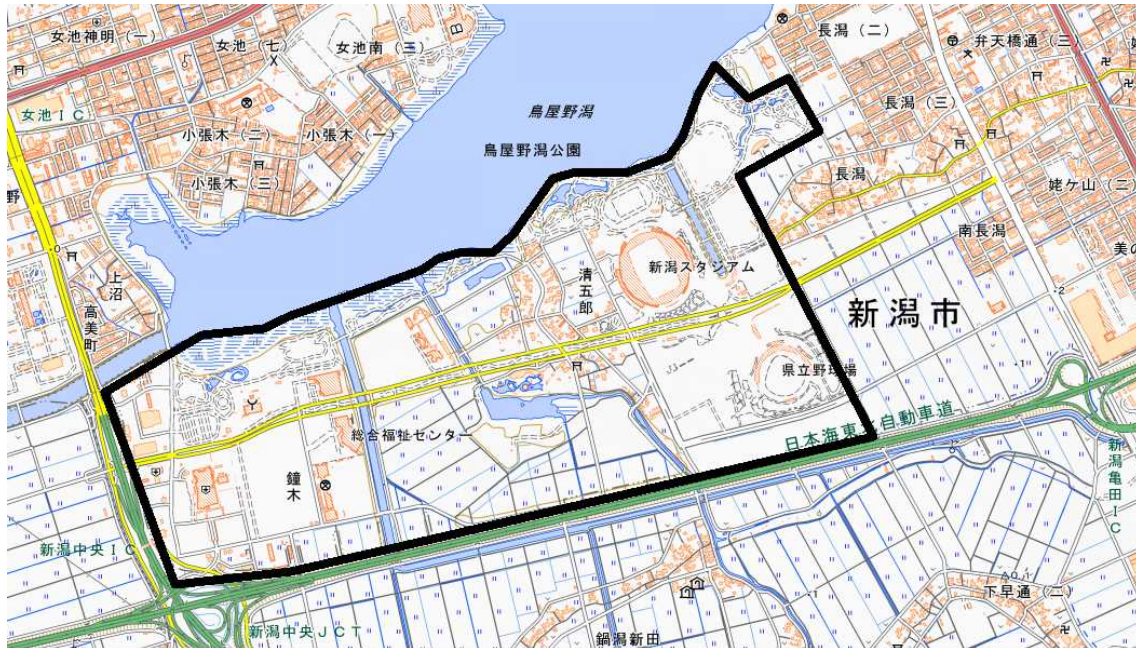

定額設定エリアマップ

- ・ 黒線内が定額設定エリアです

○新潟市(鳥屋野)エリア

出典：国土地理院地図（電子国土 WEB）を加工して作成