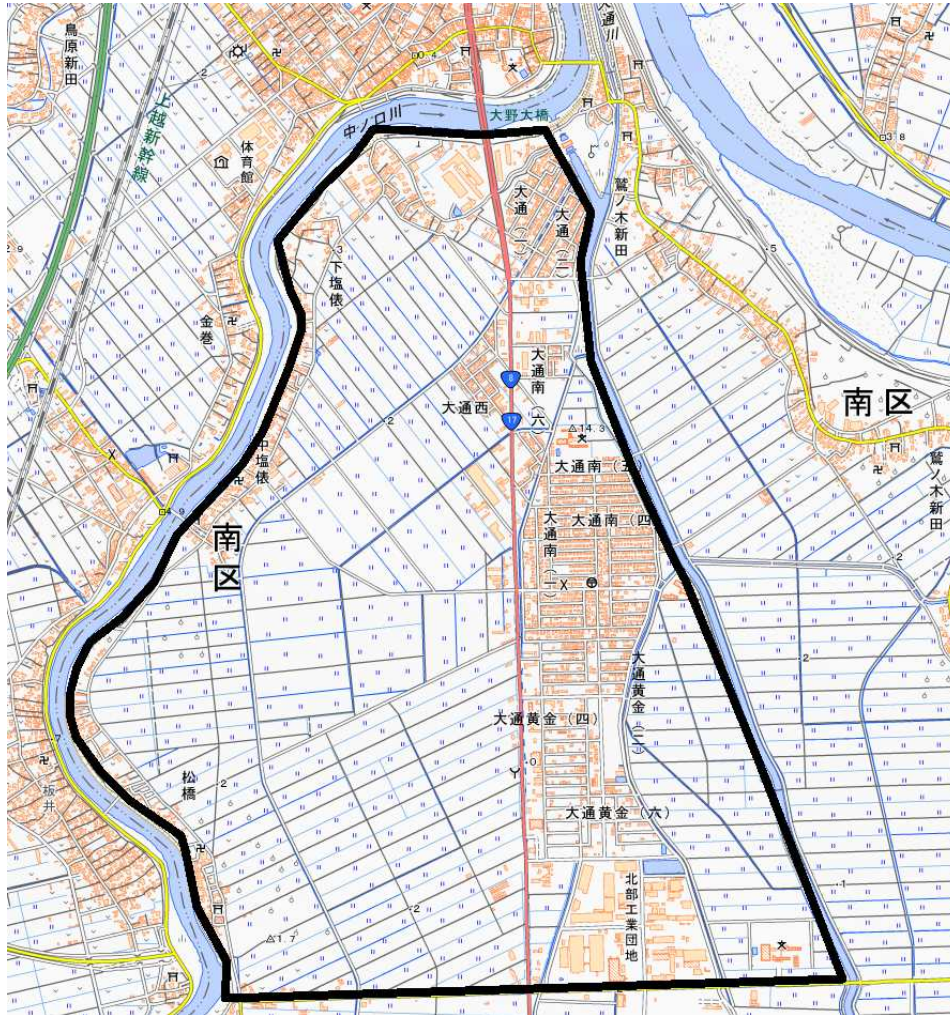

定額設定エリアマップ

- ・ 黒線内が定額設定エリアです

○南区(白根)②エリア

出典：国土地理院地図（電子国土 WEB）を加工して作成