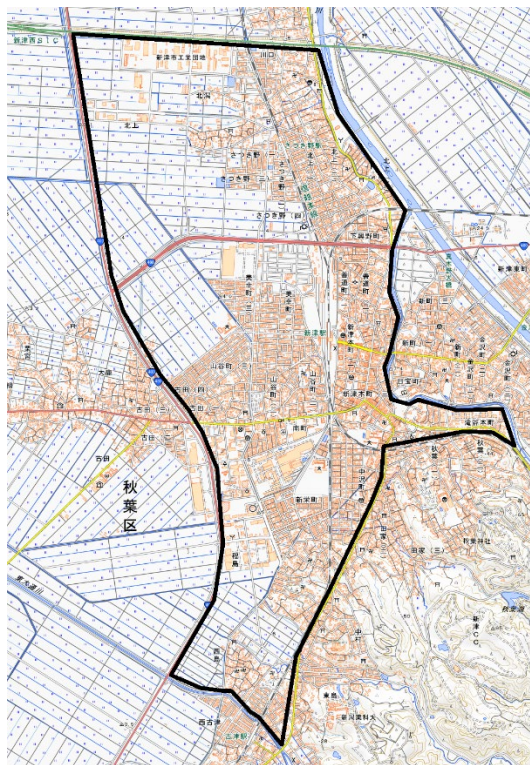

# 定額設定エリアマップ

---

- ・ 黒線内が定額設定エリアです
- ・ ご予約、詳細エリアは、JapanTaxi アプリでご確認ください

## ○秋葉区（新津）エリア

出典：国土地理院地図（電子国土 WEB）を加工して作成