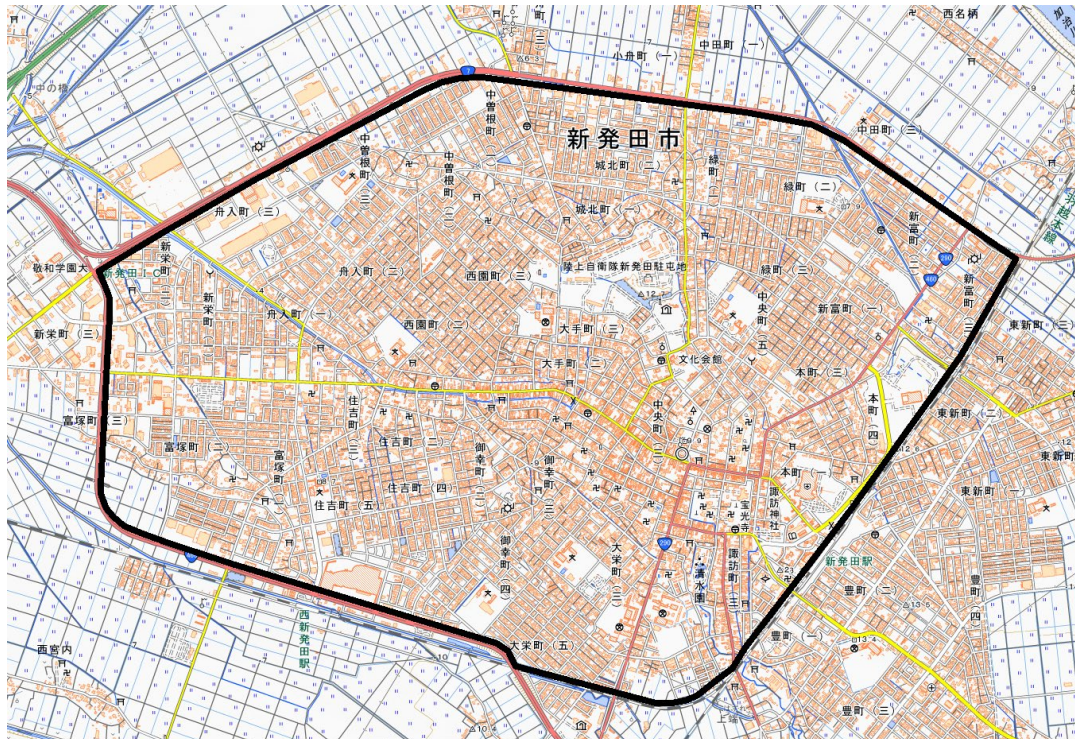

# 定額設定エリアマップ

- ・ 黒線内が定額設定エリアです
- ・ ご予約、詳細エリアは、JapanTaxi アプリでご確認ください

## ○新発田市エリア

出典：国土地理院地図（電子国土 WEB）を加工して作成