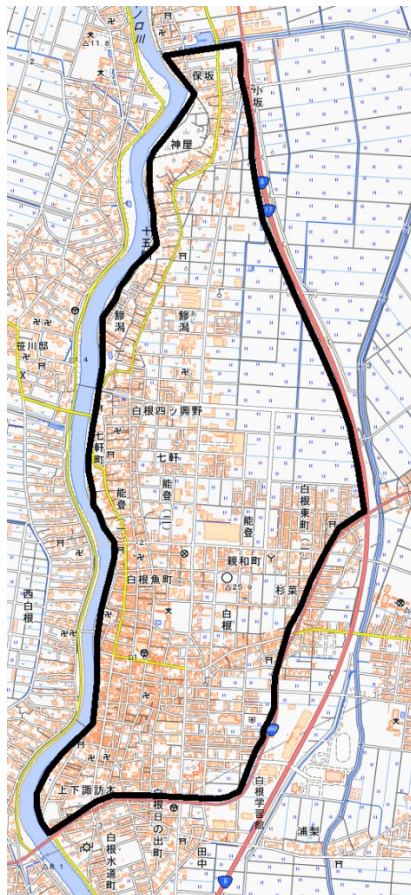

# 定額設定エリアマップ

---

- ・ 黒線内が定額設定エリアです
- ・ ご予約、詳細エリアは、JapanTaxi アプリでご確認ください

## ○南区（白根）①エリア

出典：国土地理院地図（電子国土 WEB）を加工して作成